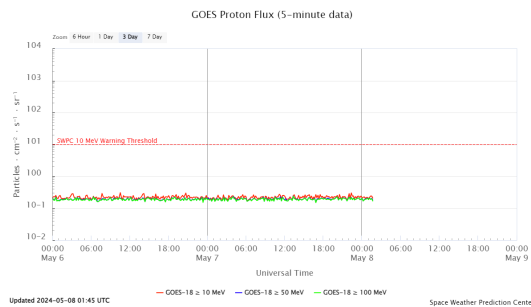

우주기상 특보 (제 05 - 7 호)

국가기상위성센터

2024년 05월 08일 10시59분 발표

□ 개요

○ 2024년 05월 08일 10:41 KST에 우주기상(태양 엑스선 플릭스)이 주의수준이므로 기상위성운영, 극항로 항공기상, 전리권기상에 주의보를 발표함.

구 분	기상위성운영	극항로 항공기상	전리권기상
특 보 종 류	주의보	주의보	주의보
대 상	기상위성	극항로 항공기 운항	위성항법시스템(GNSS)

□ 주의사항

구 분	태양 엑스선 플릭스(R)	태양 고에너지 입자 플릭스(S)	지구자기장 교란지수(G)	자기권계면의 위치 (MP)
기상위성 운영	· 위성 통신 및 위성 항법 장애	· 위성 작동/제어 장애 또는 영구적 불능 · 메모리 통제 불가 · 항성 추적기능 손상 · 태양 전지판 손상 · 위성영상 품질 저하	· 위성체 표면 대전 · 위성 제어 오류/보정 · 위성항법 장애 · 저궤도 위성 끌림	· 위성 통신 장애 · 위성영상 품질 저하
극항로 항공기상	· HF 통신 및 항법 장애	· 극항로 승무원/승객의 우주방사선 노출(피폭)(고위도/고고도 항로) · HF 통신 장애 · 항법 장애 및 품질 저하	· 극항로 승무원/승객의 우주방사선 노출(피폭)(고위도/고고도 항로) · HF 통신 장애 · 항법 장애 및 품질 저하	
전리권 기상	· HF 통신 및 항법 장애		· HF 통신 및 항법 장애	

□ 상세정보

태양 엑스선 플릭스

태양 고에너지 입자 플릭스

※ 태양 엑스선 플릭스, 태양 고에너지 입자 플릭스, 지구자기장 교란지수에 관한 예경보는 과학기술정보통신부 우주전파센터에서 제공

□ 우주기상정보는 기상청 홈페이지 (<http://nmsc.kma.go.kr>)를 참고하시기 바랍니다.
□ 연락처 070-7850-5755