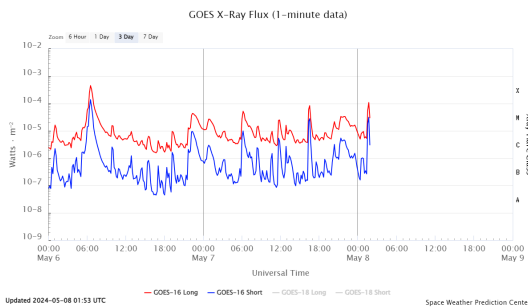

우주기상 특보 (제 05 - 7 호)

국가기상위성센터

2024년 05월 08일 10시59분 발표

□ 개요

○ 2024년 05월 08일 10:41 KST에 우주기상(태양 엑스선 플릭스)이 주의수준이므로 기상위성운영, 극항로 항공기상, 전리권기상에 주의보를 발표함.

구 분	기상위성운영	극항로 항공기상	전리권기상
특 보 종 류	주의보	주의보	주의보
대 상	기상위성	극항로 항공기 운항	위성항법시스템(GNSS)

□ 주의사항

구 분	태양 엑스선 플릭스(R)	태양 고에너지 입자 플릭스(S)	지구자기장 교란지수(G)	자기권계면의 위치 (MP)
기상위성 운영	· 위성 통신 및 위성 항법 장애	· 위성 작동/제어 장애 또는 영구적 불능 · 메모리 통제 불가 · 항성 추적기능 손상 · 태양 전지판 손상 · 위성영상 품질 저하	· 위성체 표면 대전 · 위성 제어 오류/보정 · 위성항법 장애 · 저궤도 위성 끌림	· 위성 통신 장애 · 위성영상 품질 저하
극항로 항공기상	· HF 통신 및 항법 장애	· 극항로 승무원/승객의 우주방사선 노출(피폭)(고위도/고고도 항로) · HF 통신 장애 · 항법 장애 및 품질 저하	· 극항로 승무원/승객의 우주방사선 노출(피폭)(고위도/고고도 항로) · HF 통신 장애 · 항법 장애 및 품질 저하	
전리권 기상	· HF 통신 및 항법 장애		· HF 통신 및 항법 장애	

□ 상세정보

태양 엑스선 플릭스